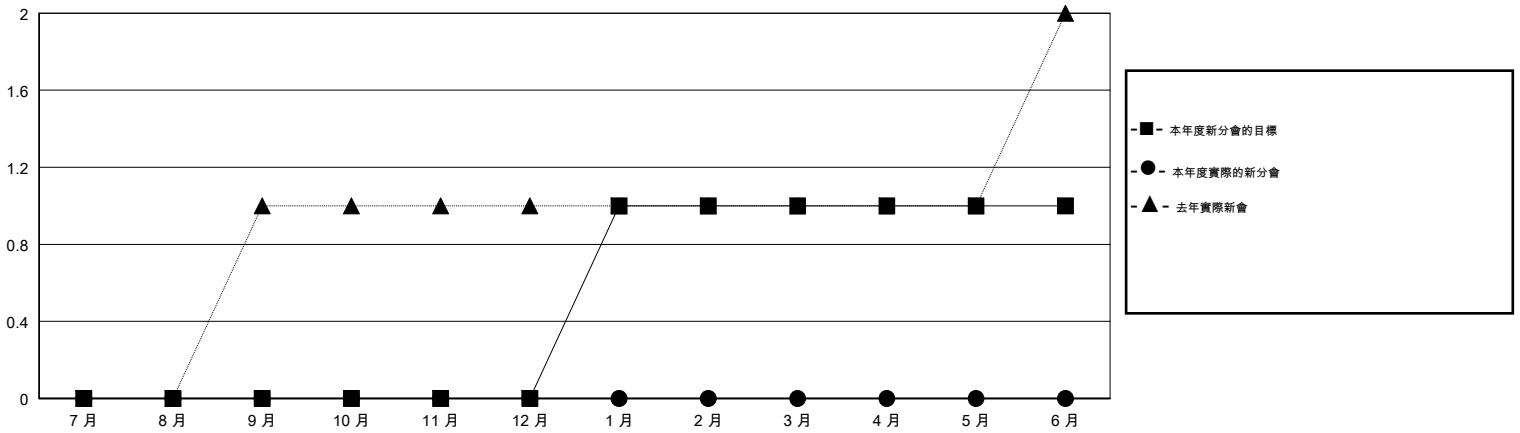

MONTHLY MEMBERSHIP PROGRESS REPORT

District 300A3

Results as of: 12/31/2017

GMT: PEI-JEN CHEN

地點 REP OF CHINA

GMT憲章區

分會			
成果 2017-2018			
季	新分會目標	新會	會員流失的分會
7月/8月/9月	0	0	0
10月/11月/12月	0	0	1
1月/2月/3月	1	0	0
4月/5月/6月	0	0	0

位會員@每位須繳			
成果 2017-2018			
季	會員淨增長目標	實際會員增長數	實際退會會員 (包括轉會)
7月/8月/9月	10	202	171
10月/11月/12月	0	42	34
1月/2月/3月	40	0	0
4月/5月/6月	-15	0	0

目標與實際新會累積

目標和實際會員累積

已取消的分會: 1

47 CLUBS OF 60 增添1位或以上的新會員

性別分佈

男 1,240 (55.81%)
女 982 (44.19%)