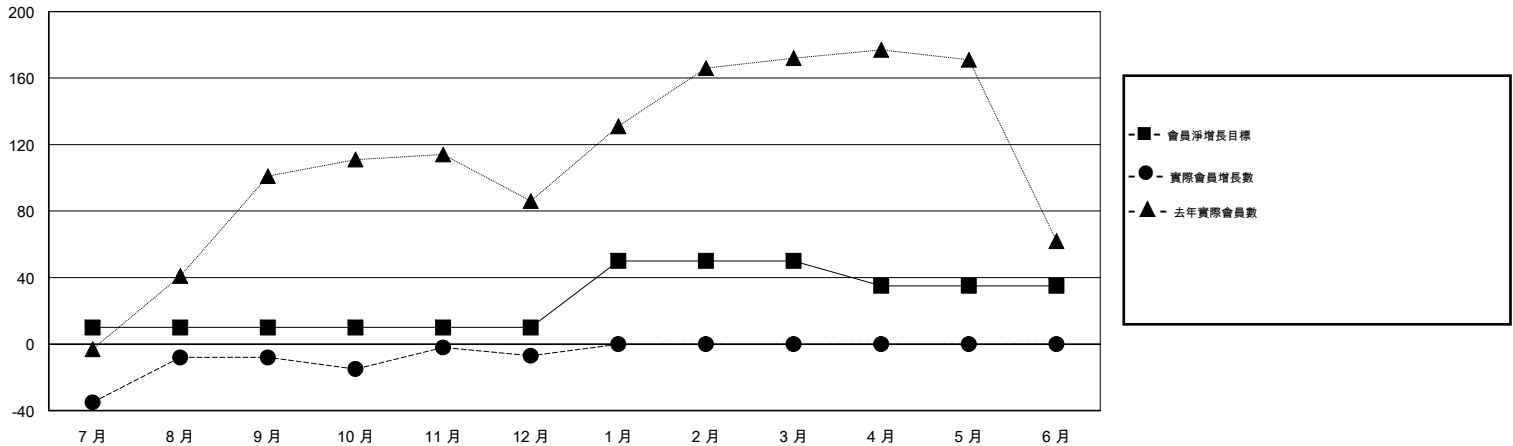

MONTHLY MEMBERSHIP PROGRESS REPORT

District 300A3

Results as of: 12/31/2017

GMT: PEI-JEN CHEN

地點 REP OF CHINA

GMT憲章區

分會			
成果 2017-2018			
季	新分會目標	新會	會員流失的分會
7月/8月/9月	0	0	0
10月/11月/12月	0	0	1
1月/2月/3月	1	0	0
4月/5月/6月	0	0	0

位會員@每位須繳			
成果 2017-2018			
季	會員淨增長目標	實際會員增長數	實際退會會員 (包括轉會)
7月/8月/9月	10	202	171
10月/11月/12月	0	42	34
1月/2月/3月	40	0	0
4月/5月/6月	-15	0	0

目標與實際新會累積

目標和實際會員累積

已取消的分會: 1

47 CLUBS OF 60 增添1位或以上的新會員

性別分佈

男 1,240 (55.81%)
女 982 (44.19%)